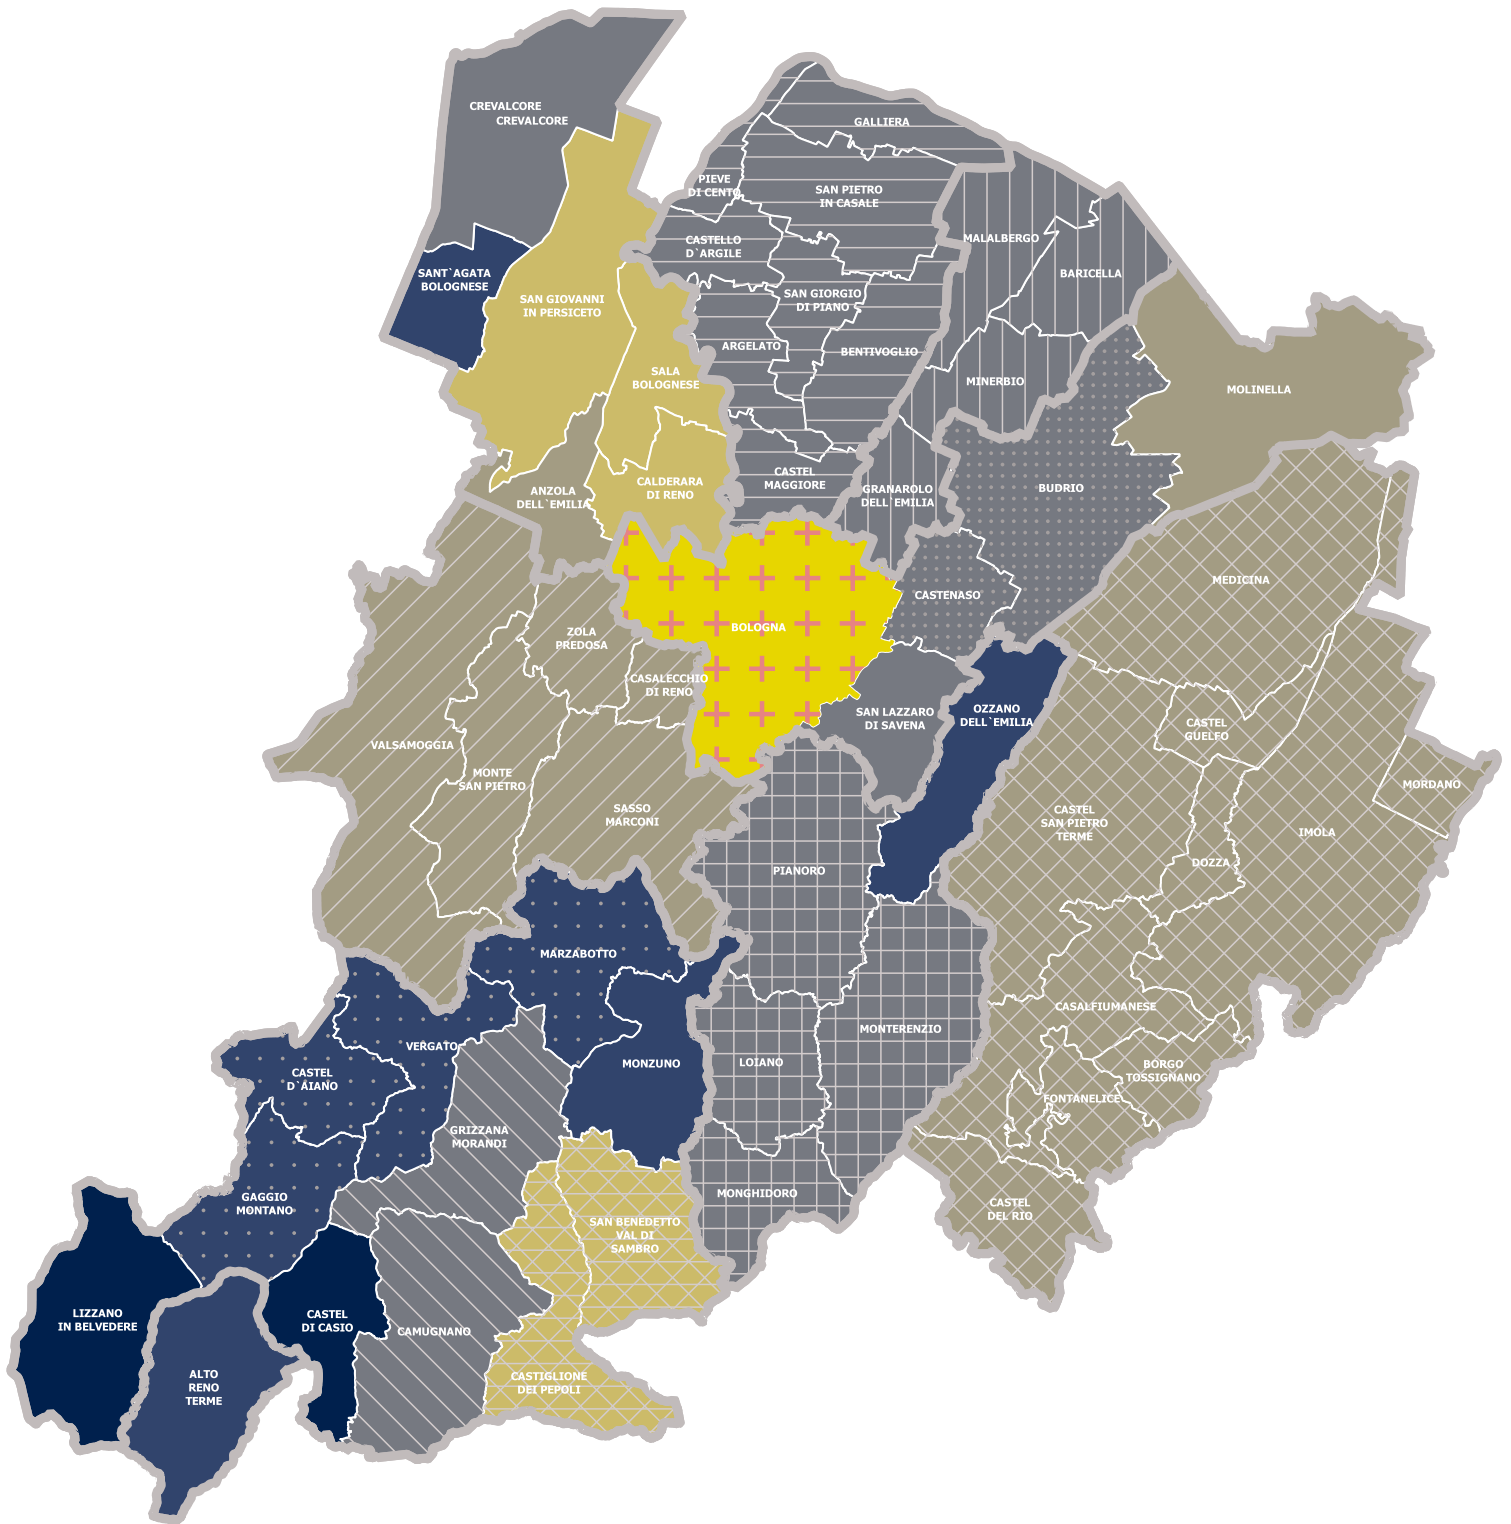

PROCESSO DI ELABORAZIONE DEI PUG SETTEMBRE 2024

PUG Intercomunali/ di Unione

-  Unione Reno Galliera
-  Unione Terre di Pianura
-  Nuovo circondario imolese
-  Grizzana Morandi - Camugnano
-  Unione Reno Lavino Samoggia
-  Marzabotto - Vergato - Castel D'Aiano - Gaggio Montano
-  Castiglione dei Pepoli - San Benedetto VdS
-  Pianoro - Loiano - Montereenzio - Monghidoro
-  Budrio - Castenaso

Stato di avanzamento

-  PUG approvato
-  PUG adottato
-  PUG assunto
-  Consultazione preliminare
-  Processo attivato
(p. es. intese, finanziamenti, ufficio di piano formato)
-  Procedimento ancora non avviato

Variante

-  Approvata
-  Adottata
-  Variante adottata
-  Assunta
-  Variante adottata
-  Consultazione preliminare
-  Variante adottata