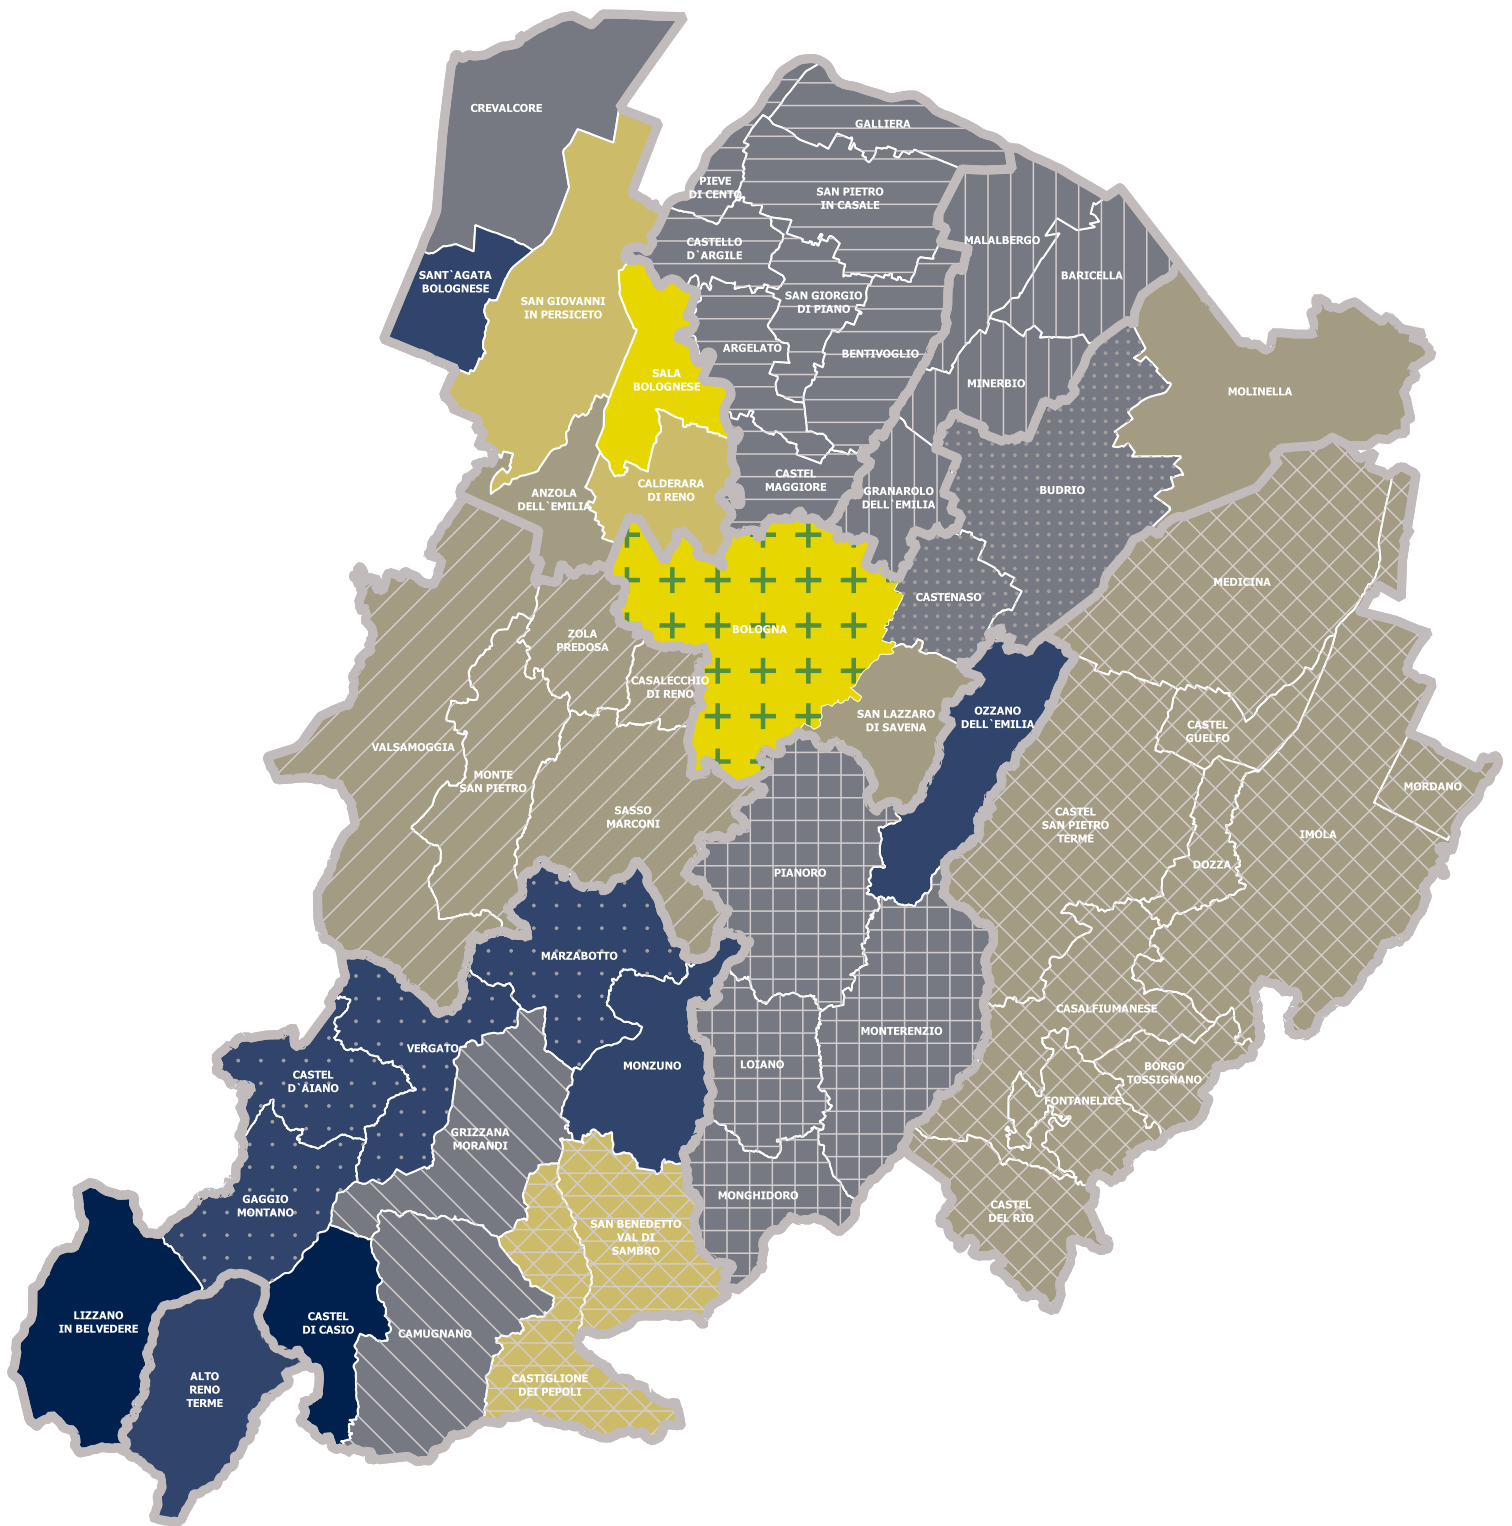

PROCESSO DI ELABORAZIONE PUG DICEMBRE 2024

PUG Intercomunali/di Unione

-  Budrio - Castenaso
-  Castiglione dei Pepoli - San Benedetto VdS
-  Grizzana Morandi - Camugnano
-  Marzabotto-Vergato-Castel D'Aiano-Gaggio Montano
-  Nuovo circondario imolese
-  Pianoro-Loiano-Monterenzio-Monghidoro
-  Unione Reno Galliera
-  Unione Reno Lavino Samoggia
-  Unione Terre di Pianura

Stato di avanzamento

-  PUG approvato
-  PUG adottato
-  PUG assunto
-  Consultazione preliminare
-  Processo attivato (p. es. intese, finanziamenti, ufficio di piano formato)
-  Procedimento ancora non avviato

Variante

-  Approvata
-  Adottata
-  Assunta
-  Consultazione preliminare